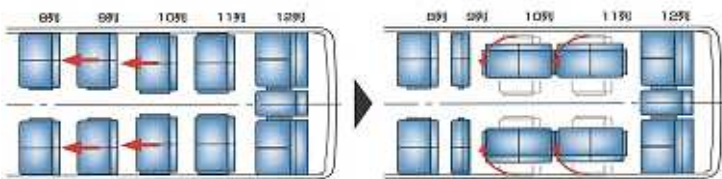

ISUZU
GALA

MUSASHINO KOTSU

White canvas

新型ガーラ!!

最新モデルの車内照明や
液晶テレビ・デジタル放送受信で
快適なクルーズを演出します

スライドシート式サロン席システム

①9列目と10列目シートをスライド。 ②10列目と11列目シートを回転。

大型55人乗り (正座席49・補助席6)

3スパン貫通式大型トランク

高速道路車種区分 特大車

設備内容

全長11.99m全幅2.49m全高3.75m
フルオートエアコン カラオケ
液晶TV VHSビデオデッキ
カセット DVDプレイヤー
携帯電話 給湯器・冷蔵庫
ETC車載器&プリンタ

武蔵野交通株式会社
埼玉県深谷市田中748
tel 048-583-3322 fax048-583-6116
URL <http://musashinokotsu.co.jp>