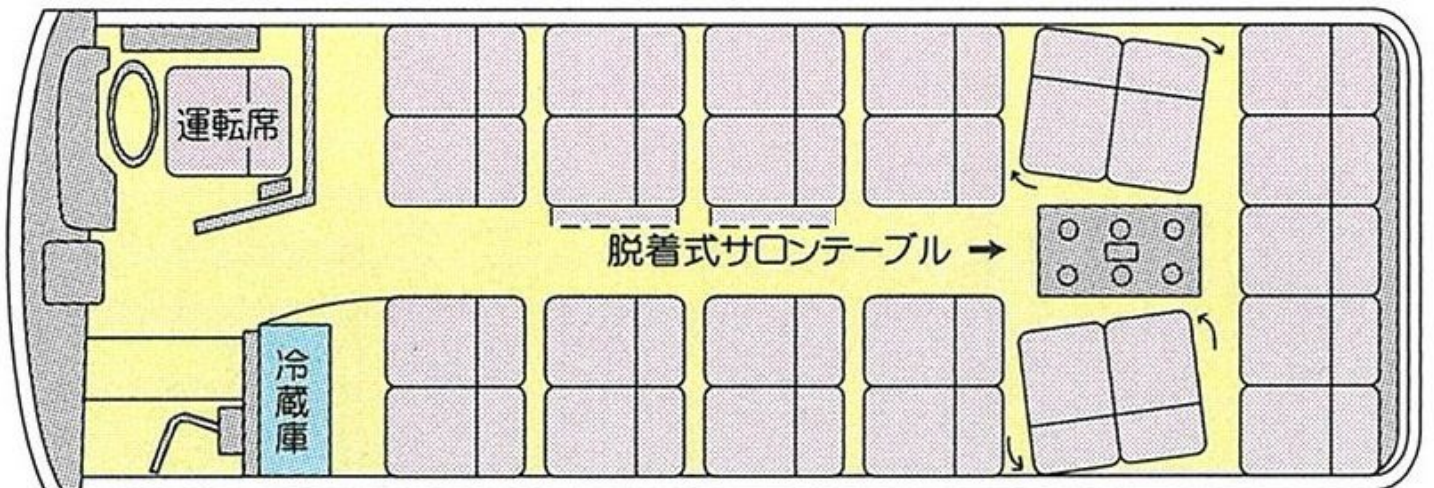

# MUSASHINO KOTSU

## White canvas 27

小型 27人乗り

(正座席25) セミサロン (補助席2)

高速道路車種区分 中型車

### 設備内容

全長6.99m 全幅2.49m 全高3.28m

- 回転シート ●回転シート ●脱着式サロンテーブル ●カラオケ ●カセット ●TV
- VHSビデオデッキ ●携帯電話 ●湯沸器・冷蔵庫